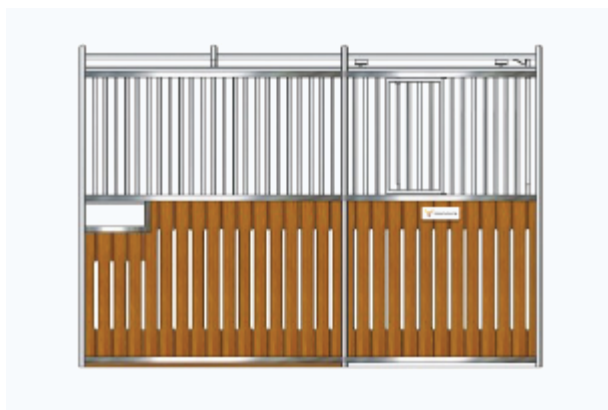

Денники EQUIVELES

Почему стоит выбрать денники EQUIVELES

Мы используем технологии и лучшие дизайнерские решения мировых лидеров в производстве денников, а также материалы высокого качества. К процессу подходим профессионально и скрупулезно, уделяя внимание каждой детали. Все это дает нам на выходе невероятно качественный продукт, который смело можно поставить в один ряд с денниками зарубежных производителей.

Денники EQUIVELES также эстетичны, функциональны, надежны и безопасны для лошадей.