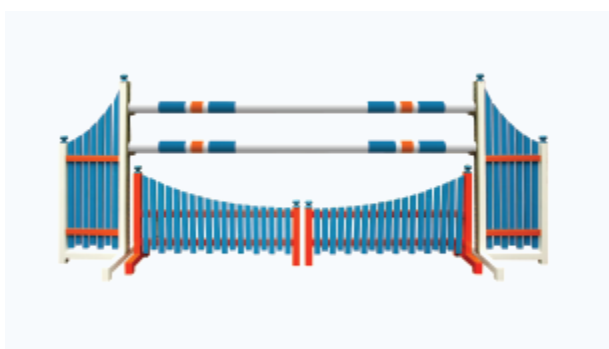

Аксессуары для конюшни

Это детали, которые делают конюшню еще более функциональной, удобной, комфортной и, безусловно, придают определенный стиль.

Автопоилка

Держатель для сена

Кормушки

Кронштейны

Аксессуары для конюшни

Аппараты для уничтожения насекомых

Аптечка

Безопасные стойки для солярия и мойки

Инвентарь для уборки

Тележки и тачки

Препятствия «Фаворит»

Широкий ассортимент препятствий для конкура различных не только по цвету и форме, но и по своей сложности. Возможно изготовление рекламных препятствий по индивидуальному заказу.