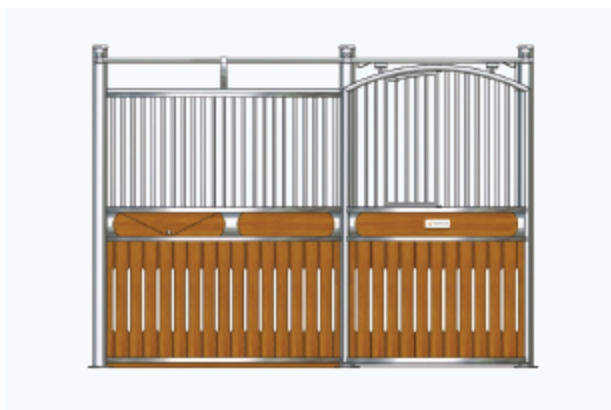

Денники EQUIVELES

Почему стоит выбрать денники EQUIVELES

Мы используем технологии и лучшие дизайнерские решения мировых лидеров в производстве денников, а также материалы высокого качества. К процессу подходим профессионально и скрупулезно, уделяя внимание каждой детали. Все это дает нам на выходе невероятно качественный продукт, который смело можно поставить в один ряд с денниками зарубежных производителей.

Денники EQUIVELES также эстетичны, функциональны, надежны и безопасны для лошадей.