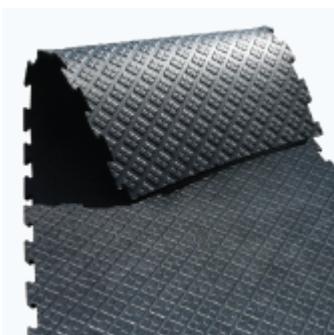

Belmondo Horsewalker

Маты для водилок. Улучшено сопротивление скольжению, морозостойкие, УФ-стойкие, подходят для водных водилок.

Поверхность	Ромбический профиль
Нижняя сторона	Многоугольный профиль (3 мм)
Толщина	21 мм
Размеры	По индивидуальному заказу