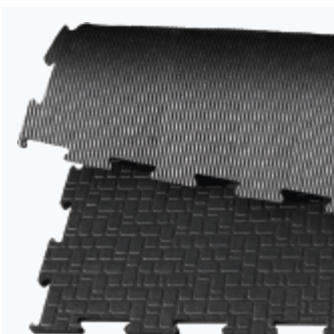

Belmondo Walkpro

Улучшено сопротивление скольжению на мокрой поверхности. Легкие в уборке.

Поверхность	Мозаика с износостойким верхним слоем
Нижняя сторона	Канавки
Толщина	16 мм
Размеры	1 × 1 м, 4 стороны с краями в форме пазла