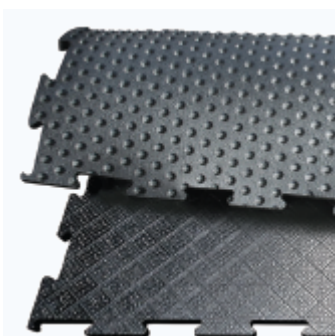

Belmondo Paddock

Улучшенная устойчивость к скольжению на мокрой поверхности, идеальны для моек. Хороший дренаж благодаря шипам с нижней стороны. Морозостойкие, УФ-стойкие.

Поверхность	Ромбический профиль с углублением по типу «удар молотка»
Нижняя сторона	Шипы 5 мм
Толщина	24 мм
Размеры	1 × 1 м, 4 стороны с краями в форме пазла