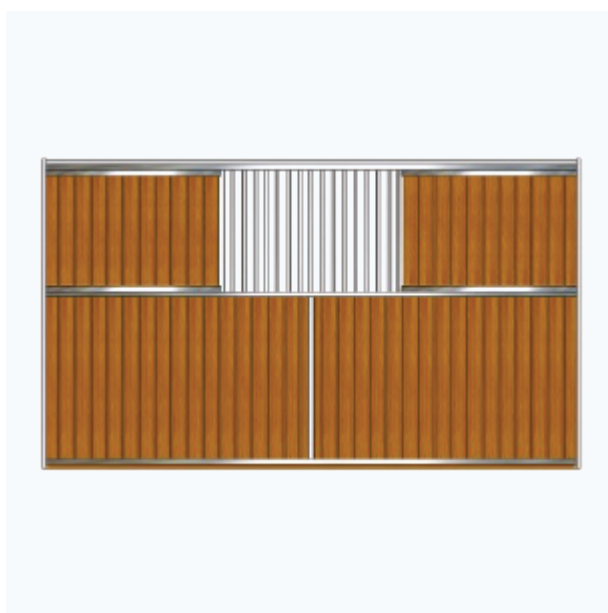

Денники EQUIVELES

Мы изготавливаем денники из двух видов металла:

- ✓ Черновой металл с защитным покрытием: грунт цинкосодержащий + порошковое покрытие или используется горячее цинкование.
- ✓ Нержавеющая сталь.