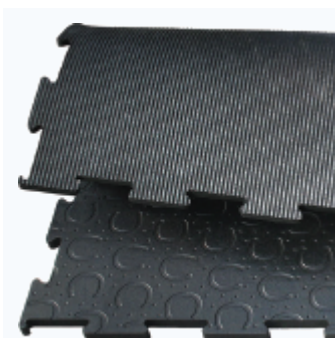

Belmondo Classic

Усиленная поверхность актуальна для активных и тяжелых лошадей. Повышенная износостойкость, долговечность.

Поверхность	Подковообразный профиль, усиленный, износостойкий
Нижняя сторона	Канавки
Толщина	18 мм
Размеры	1 × 1 м, 4 стороны с краями в форме пазла