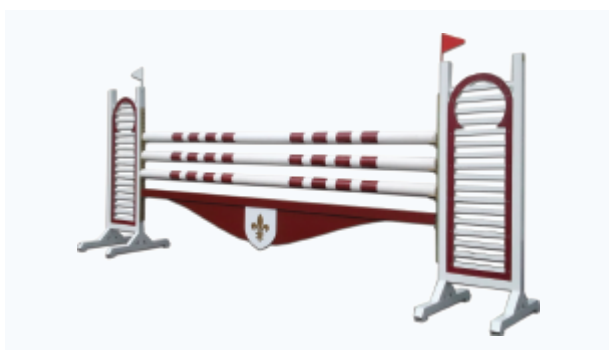

Аксессуары для конюшни

Это детали, которые делают конюшню еще более функциональной, удобной, комфортной и, безусловно, придают определенный стиль.

Автопоилка

Держатель для сена

Кормушки

Кронштейны

Аксессуары для конюшни

Аппараты для уничтожения насекомых

Аптечка

Безопасные стойки для солярия и мойки

Инвентарь для уборки

Тележки и тачки

Препятствия «Фаворит»

Широкий ассортимент препятствий для конкура различных не только по цвету и форме, но и по своей сложности. Возможно изготовление рекламных препятствий по индивидуальному заказу.