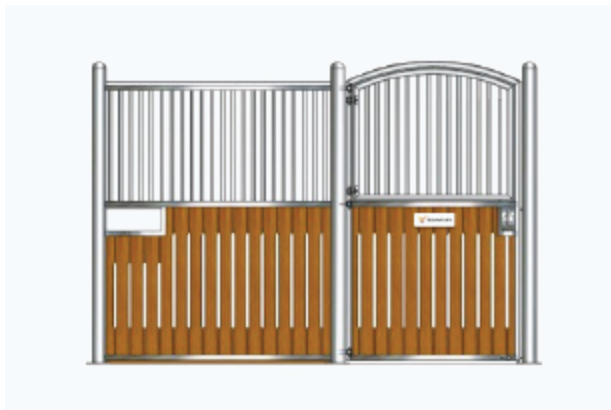

Денники EQUIVELES

Почему стоит выбрать денники EQUIVELES

Мы используем технологии и лучшие дизайнерские решения мировых лидеров в производстве денников, а также материалы высокого качества. К процессу подходим профессионально и скрупулезно, уделяя внимание каждой детали. Все это дает нам на выходе невероятно качественный продукт, который смело можно поставить в один ряд с денниками зарубежных производителей.

Денники EQUIVELES также эстетичны, функциональны, надежны и безопасны для лошадей.