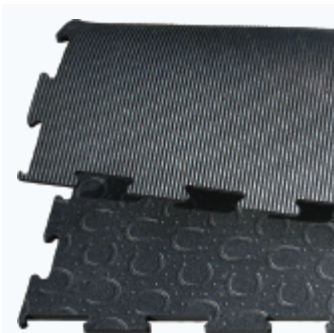

Belmondo Paddock

Улучшенная устойчивость к скольжению на мокрой поверхности, идеальны для моек. Хороший дренаж благодаря шипам с нижней стороны. Морозостойкие, УФ-стойкие.

Поверхность	Ромбический профиль с углублением по типу «удар молотка»
Нижняя сторона	Шипы 5 мм
Толщина	24 мм
Размеры	1 × 1 м, 4 стороны с краями в форме пазла