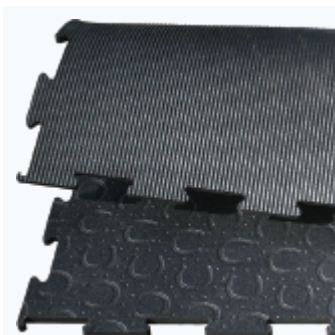

Покрывтия для денников и проходов Belmondo

Специализированное резиновое покрытие обеспечивает комфорт и безопасность для лошадей, улучшает сопротивление скольжению, создает теплоизоляцию, снижает уровень шума. Маты просты в установке и уходе. Изготовлены из вулканизированной резины, поэтому устойчивы и прочны.

Belmondo Basic

Простой вариант, комфортные, мягкие и нескользящие, легкая установка за счет замковых соединений.

Поверхность	Подковообразный профиль
Нижняя сторона	Канавки
Толщина	18 мм
Размеры	1 × 1 м, 4 стороны с краями в форме пазла