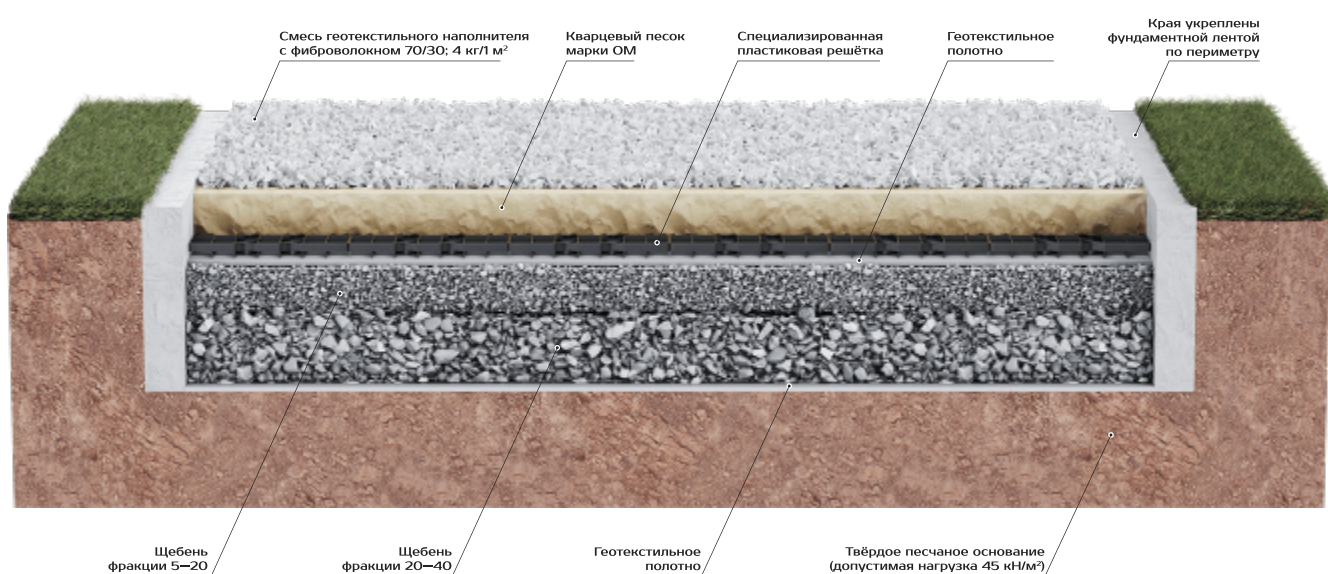

EQUIVELES. Мир конных технологий.

Конноспортивное поле с автоматизированной системой внутреннего полива

Преимущества

- ✓ Экономия средств за счет отсутствия необходимости устройства щебеночного основания, дренажной системы и дорогостоящих решеток.
- ✓ Стабильный уровень влажности рабочего слоя грунта независимо от внешней среды.
- ✓ Высокое качество конноспортивного поля.
- ✓ Возможность использования полей во время увлажнения.
- ✓ Долговечность конноспортивного поля.

Конноспортивное поле с использованием специализированных пластиковых решеток

Преимущества решёток

Использование решеток при строительстве полей обеспечивает жесткую сцепку и максимально ровную поверхность поля. Это практически исключает скольжение, и на таких поверхностях лошади уверенно двигаются даже в экстремальных ситуациях. Подходит для интенсивных нагрузок, например, при работе на корде в бочках.

Особое строение нижней и верхней сторон решетки обеспечивает лучшее перераспределение точечных нагрузок, возникающих на поверхности грунта.

Такая система укладки грунта предусматривает регулярный внешний полив и подходит для небольших площадок (бочки, левады).