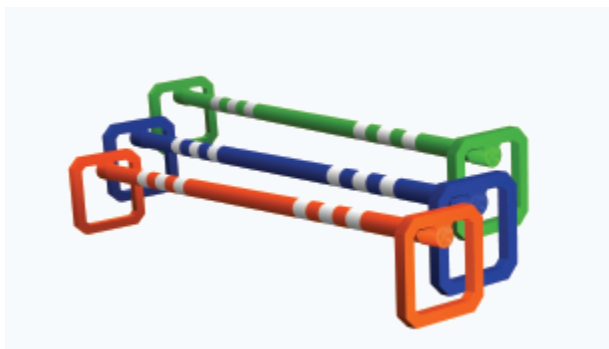

Аксессуары для конюшни

Это детали, которые делают конюшню еще более функциональной, удобной, комфортной и, безусловно, придают определенный стиль.

Автопоилка

Держатель для сена

Кормушки

Кронштейны

Аксессуары для конюшни

Аппараты для уничтожения насекомых

Аптечка

Безопасные стойки для солярия и мойки

Инвентарь для уборки

Тележки и тачки

Препятствия «Фаворит»

Широкий ассортимент препятствий для конкура различных не только по цвету и форме, но и по своей сложности. Возможно изготовление рекламных препятствий по индивидуальному заказу.