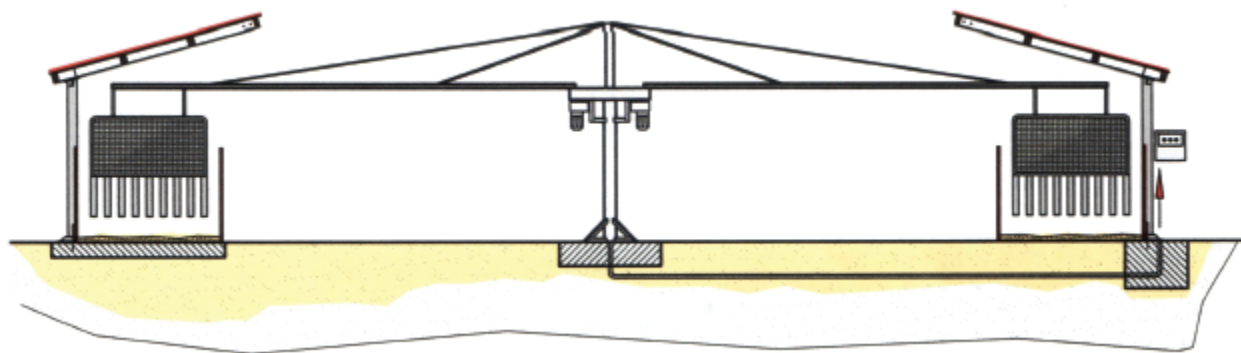

Мы производим водилки наземного крепления, где приводной агрегат для вращения рукавов с подвешенными к ним разделительными решётками размещён на земле.

Бочки EQUIVELES

Собственное производство

Бочка, другими словами круглый манеж – это сооружение на фундаменте в металлокаркасе с внутренним диаметром 12–30 м. Бочки могут быть круглыми и овальными. В последних часто располагают овальные водилки с направляющим рельсом.

По типу крыши выделяют бочки: открытые, полужакрытые и закрытые (с крышей). Для российского климата закрытые бочки, безусловно, самые практичные и функциональные.

Размеры, внешний вид, цветовое и стилистическое решение, фасады, материалы обсуждаются индивидуально.