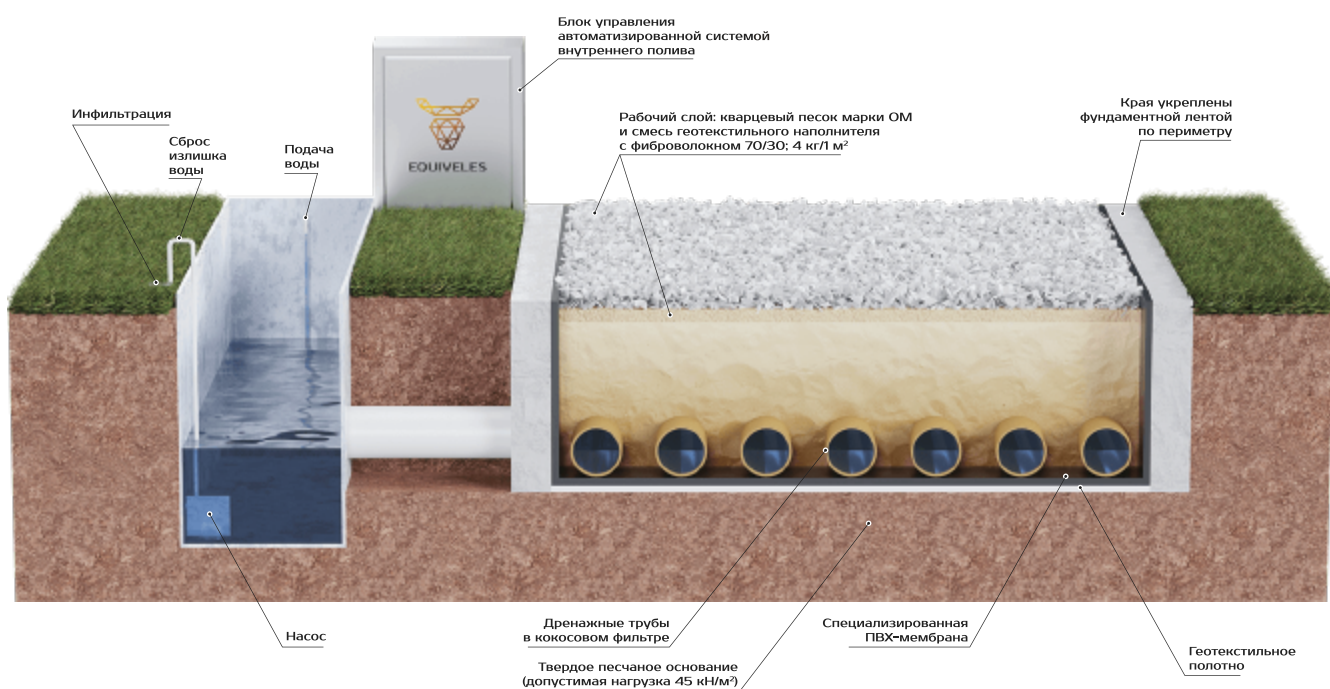

Конноспортивное поле с автоматизированной системой внутреннего полива

Преимущества

- ✓ Экономия средств за счет отсутствия необходимости устройства щебеночного основания, дренажной системы и дорогостоящих решеток.
- ✓ Стабильный уровень влажности рабочего слоя грунта независимо от внешней среды.
- ✓ Высокое качество конноспортивного поля.
- ✓ Возможность использования полей во время увлажнения.
- ✓ Долговечность конноспортивного поля.