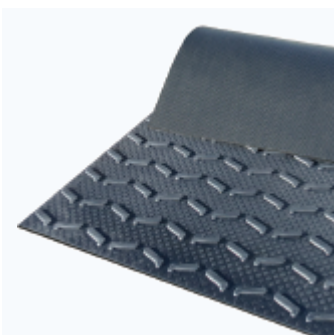

Belmondo Motion

Маты для водилок. Улучшено сопротивление скольжению, морозостойкие, УФ-стойкие.

Поверхность	Мозаика
Нижняя сторона	Многоугольный профиль (3 мм)
Толщина	21 мм
Размеры	По индивидуальному заказу

Belmondo Horsewalker

Маты для водилок. Улучшено сопротивление скольжению, морозостойкие, УФ-стойкие, подходят для водных водилок.

Поверхность	Ромбический профиль
Нижняя сторона	Многоугольный профиль (3 мм)
Толщина	21 мм
Размеры	По индивидуальному заказу