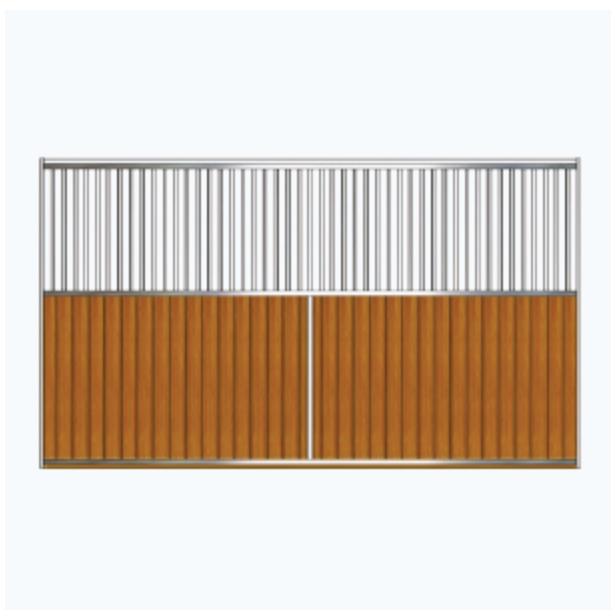

Денники EQUIVELES

Мы изготавливаем денники из двух видов металла:

- ✓ Черновой металл с защитным покрытием: грунт цинкосодержащий + порошковое покрытие или используется горячее цинкование.
- ✓ Нержавеющая сталь.