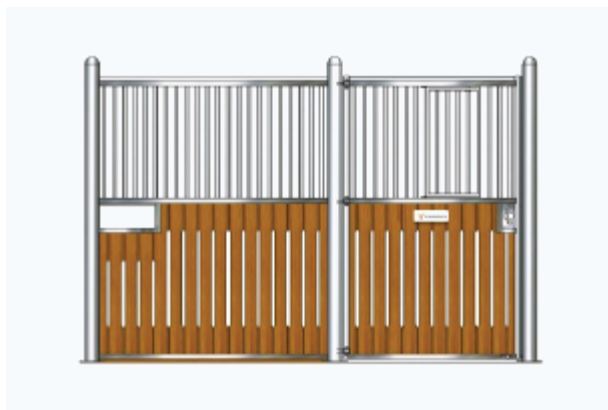

Денники EQUIVELES

Почему стоит выбрать денники EQUIVELES

Мы используем технологии и лучшие дизайнерские решения мировых лидеров в производстве денников, а также материалы высокого качества. К процессу подходим профессионально и скрупулезно, уделяя внимание каждой детали. Все это дает нам на выходе невероятно качественный продукт, который смело можно поставить в один ряд с денниками зарубежных производителей.

Денники EQUIVELES также эстетичны, функциональны, надежны и безопасны для лошадей.