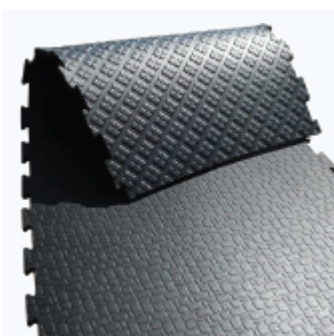

Belmondo Walkpro

Улучшено сопротивление скольжению на мокрой поверхности. Легкие в уборке.

Поверхность	Мозаика с износостойким верхним слоем
Нижняя сторона	Канавки
Толщина	16 мм
Размеры	1 × 1 м, 4 стороны с краями в форме пазла