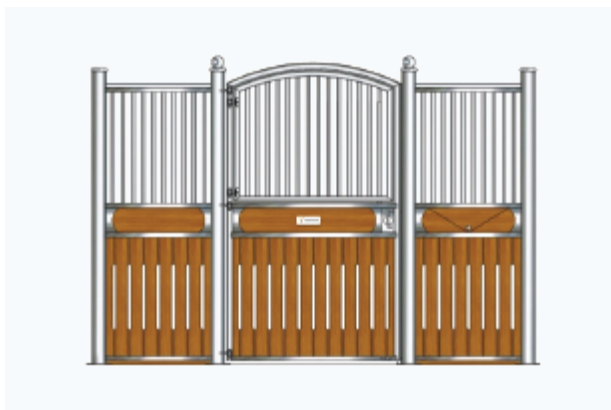

Денники EQUIVELES

Почему стоит выбрать денники EQUIVELES

Мы используем технологии и лучшие дизайнерские решения мировых лидеров в производстве денников, а также материалы высокого качества. К процессу подходим профессионально и скрупулезно, уделяя внимание каждой детали. Все это дает нам на выходе невероятно качественный продукт, который смело можно поставить в один ряд с денниками зарубежных производителей.

Денники EQUIVELES также эстетичны, функциональны, надежны и безопасны для лошадей.