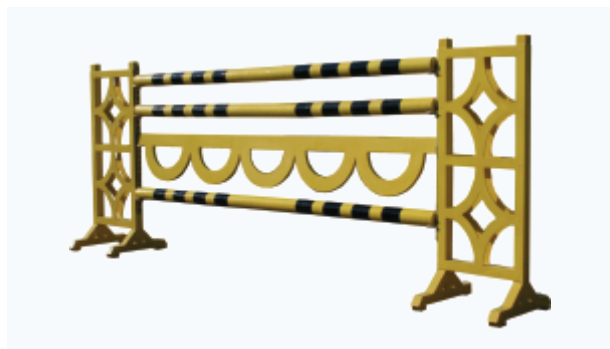

Аксессуары для конюшни

Это детали, которые делают конюшню еще более функциональной, удобной, комфортной и, безусловно, придают определенный стиль.

Автопоилка

Держатель для сена

Кормушки

Кронштейны

Аксессуары для конюшни

Аппараты для уничтожения насекомых

Аптечка

Безопасные стойки для солярия и мойки

Инвентарь для уборки

Тележки и тачки

Препятствия «Фаворит»

Широкий ассортимент препятствий для конкура различных не только по цвету и форме, но и по своей сложности. Возможно изготовление рекламных препятствий по индивидуальному заказу.