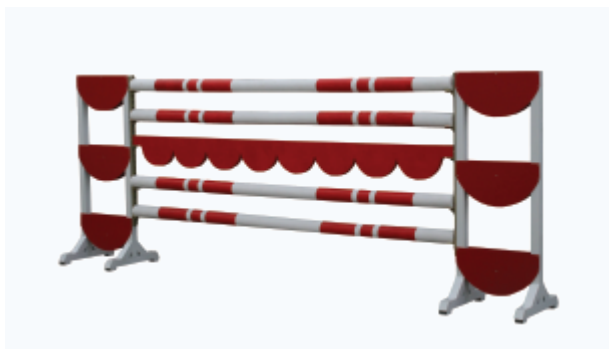

Аксессуары для конюшни

Это детали, которые делают конюшню еще более функциональной, удобной, комфортной и, безусловно, придают определенный стиль.

Автопоилка

Держатель для сена

Кормушки

Кронштейны

Аксессуары для конюшни

Аппараты для уничтожения насекомых

Аптечка

Безопасные стойки для солярия и мойки

Инвентарь для уборки

Тележки и тачки

Препятствия «Фаворит»

Широкий ассортимент препятствий для конкура различных не только по цвету и форме, но и по своей сложности. Возможно изготовление рекламных препятствий по индивидуальному заказу.