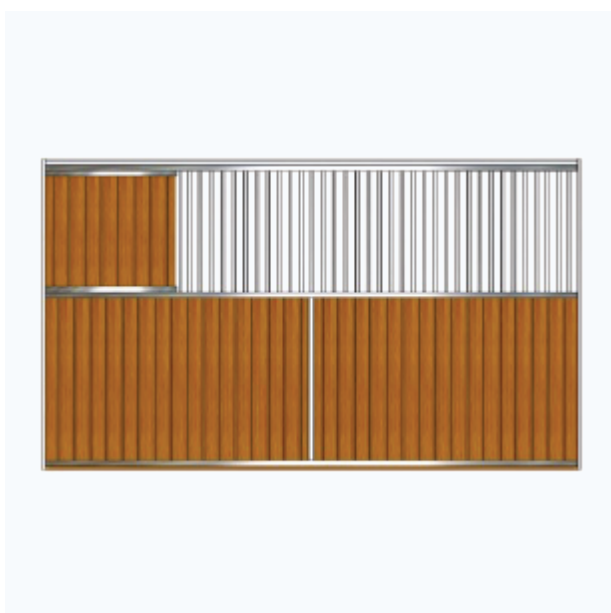

Денники EQUIVELES

Мы изготавливаем денники из двух видов металла:

- ✓ Черновой металл с защитным покрытием: грунт цинкосодержащий + порошковое покрытие или используется горячее цинкование.
- ✓ Нержавеющая сталь.