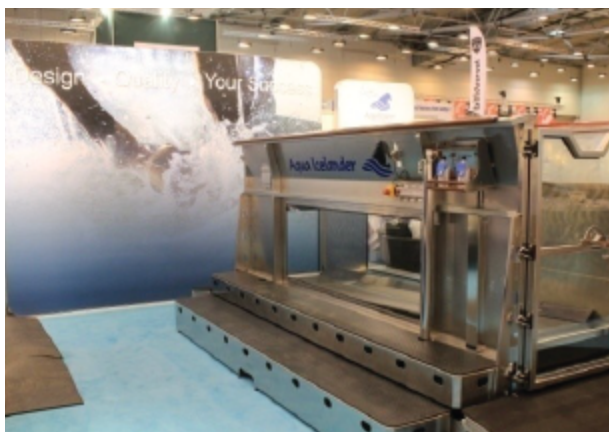

Акватренажёр Kraft

Германия

Основной целью акватренажера является наращивание мышц в соответствии с сопротивлением в воде, различными движениями лошади, идущей по воде при регулируемой высоте воды. Такой тренажер идеально подходит для всех видов реабилитации травмированных лошадей.

Особенности

- Уникальная функция наклона позволяет тренеру оптимизировать тренируемую группу мышц.
- Дистанционное управление при помощи телефона или планшета.
- Несколько готовых программ тренировок, различных по высоте воды и наклону.
- В настройках тренировочных сессий у каждой лошади есть своя программа, тренер может регулировать скорость, высоту воды, время и наклон во время тренировки и сохранять ее под именем лошади.
- Функция охлаждения воды до 5 градусов.
- Автоматическая система дезинфекции с pH-мониторингом и хлорированием, ультрафиолетовая лампа против бактерий.
- В целях безопасности перекладины покрыты мягкой резиной, тренажер оснащен кнопкой аварийной остановки, датчиками света и системой быстрого запуска.