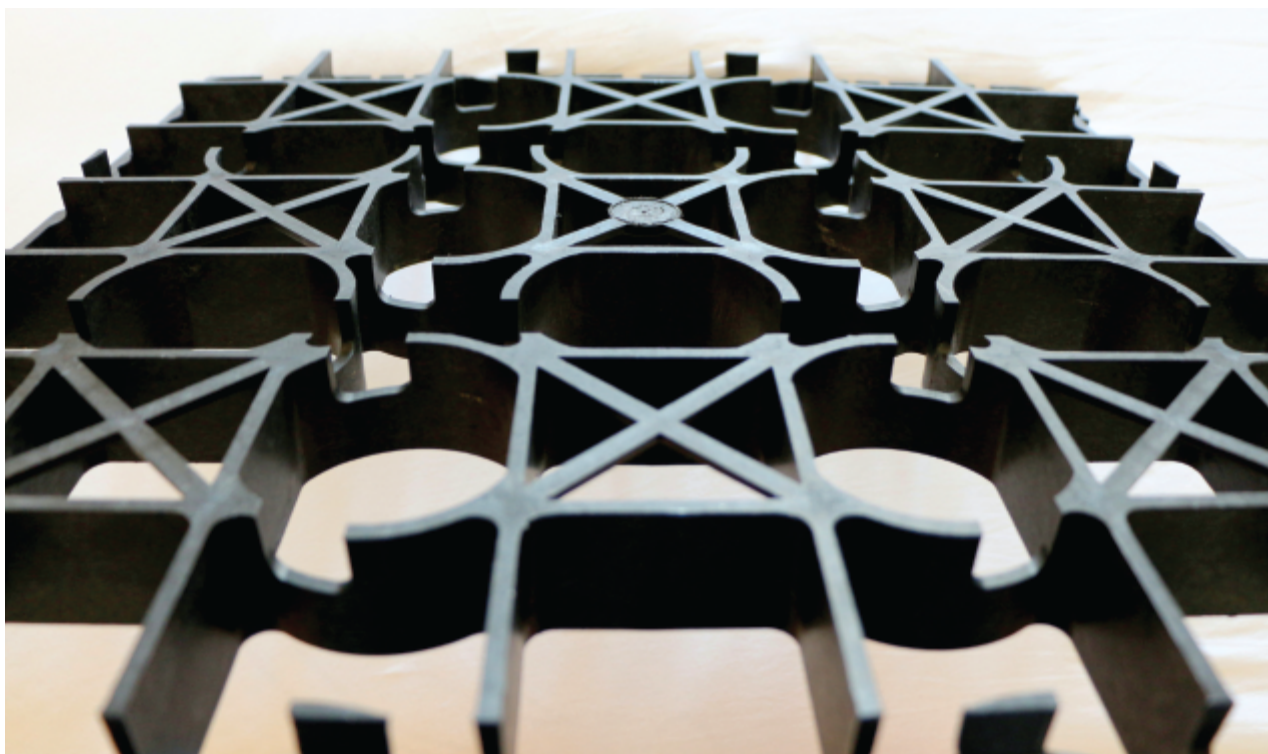

Конноспортивное поле с использованием специализированных пластиковых решеток

Преимущества решёток

Использование решеток при строительстве полей обеспечивает жесткую сцепку и максимально ровную поверхность поля. Это практически исключает скольжение, и на таких поверхностях лошади уверенно двигаются даже в экстремальных ситуациях. Подходит для интенсивных нагрузок, например, при работе на корде в бочках.

Особое строение нижней и верхней сторон решетки обеспечивает лучшее перераспределение точечных нагрузок, возникающих на поверхности грунта.

Такая система укладки грунта предусматривает регулярный внешний полив и подходит для небольших площадок (бочки, левады).

Решётки EQUIVELES

Собственное производство

Производство решеток EQUIVELES находится непосредственно в России, в Московской области, что гарантирует экономию средств на доставке и таможенных платежах.

Решетки спроектированы по технологиям европейских лидеров и соответствуют мировым стандартам качества. Кроме того, решетки EQUIVELES разработаны с учетом географических и климатических условий России, что важно для того, чтобы построенные поля были долговечными и надежными.

Преимущества и характеристики

- ✓ Решетки изготовлены из высококачественного пластика (100% полиэтилен).
- ✓ Этот материал отличается прочностью, морозоустойчивостью, обладает высокой эластичностью и амортизационными качествами.
- ✓ Габариты одной решетки: 50x50x5 см, такой размер обеспечивает жесткую сцепку и максимально ровную поверхность поля. Это практически исключает скольжение, и на таких поверхностях лошади уверенно двигаются даже в экстремальных ситуациях.
- ✓ Конструкция решеток устроена таким образом, что они могут лучше перераспределять возникающие на поверхности грунта точечные нагрузки за счет увеличения амортизации